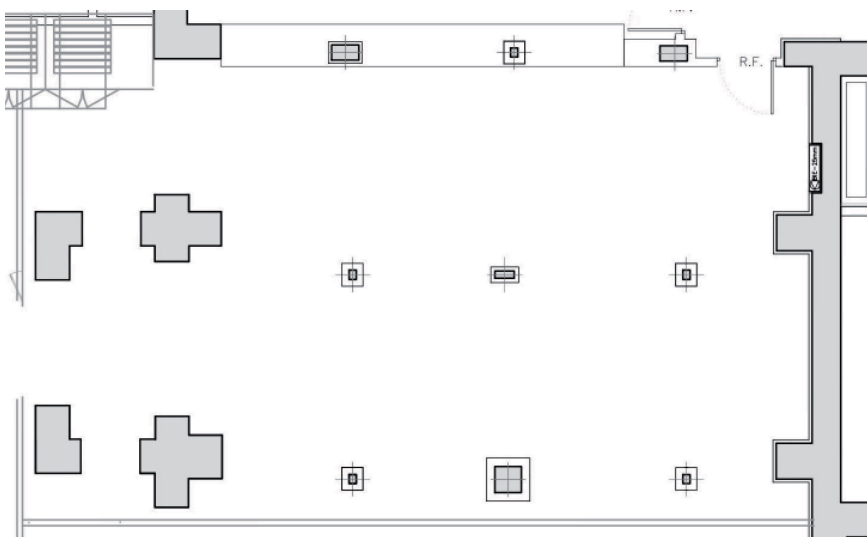

Salón Pacífico

Medidas - Dimensions:

Superficie - Area: 86 m² / 925 ft²
 Largo - Length: 14 m
 Ancho - Width: 6 m
 Alto - Height: 2,7 m

Capacidad del salón en función del montaje - Set up meeting rooms & capacities:

Teatro	Escuela	Banquete	Cóctel	U	Imperial	Cabaret
<i>Theater</i>	<i>School</i>	<i>Banquet</i>	<i>Cocktail</i>	<i>U</i>	<i>Boardroom</i>	<i>Cabaret</i>
50	36	36	75	24	27	24

Salón Índico

Medidas - Dimensions:

Superficie - Area: 107 m² / 1151 ft²
 Largo - Length: 9,8 m
 Ancho - Width: 7,8 m
 Alto - Height: 2,7 m

Capacidad del salón en función del montaje - Set up meeting rooms & capacities:

Teatro	Escuela	Banquete	Cóctel	U	Imperial	Cabaret
<i>Theater</i>	<i>School</i>	<i>Banquet</i>	<i>Cocktail</i>	<i>U</i>	<i>Boardroom</i>	<i>Cabaret</i>
40	27	24	70	24	27	15